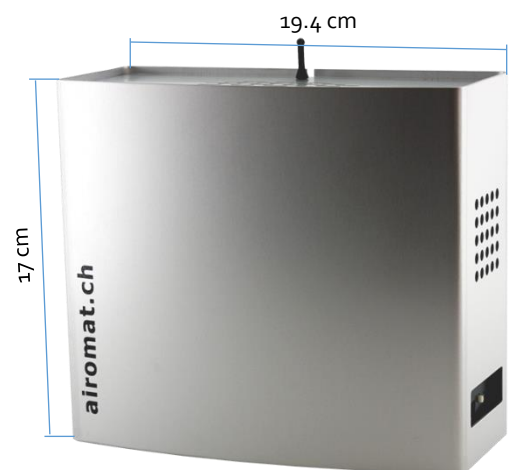

airomat® 50 wird in der Regel monatlich mit einer 180 ml Fertigmischung aus Duftstoff und Geruchsneutralisation betrieben und verfügt über eine elektronische Füllstandsanzeige.

TECHNISCHE DATEN

Raumgrösse	bis 20 m²
Masse (B x H x T)	19.4 x 17 x 8.5 cm
Gewicht leer/mit Akku	0.9 kg/1.1 kg
Gehäusematerial	Kunststoff (ABS) / Aluminium
Standardfarbe	Alu natur eloxiert

PREISE

Geräte	
airomat® 50 (Standard ohne Sensor)	CHF 290.00
Mengenrabatte für Geräte	10% ab 5, 20% ab 10, 30% ab 20 Stk.
Lieferung und Inbetriebnahme	CHF 30.00
Nachfüllstoffe	
airomat® 50 wird in der Regel monatlich mit einer 180 ml Fertigmischung aus Duftstoff und Geruchsneutralisation betrieben.	
Duftspektrum „trend“	CHF 30.80
Duftspektrum „natural range“	CHF 33.80
Duftspektrum „exclusive“	CHF 36.80
Mengenrabatte für Nachfüllstoffe	5% ab 24, 10% ab 48 Stk.

LEISTUNGEN

Lieferung und Inbetriebnahme mit individueller Duftberatung vor Ort. Detaillierte Dokumentation zum Thema Wartungsarbeiten.

WARTUNGSABONNEMENT

Regelmässige Pflege und Nachfüllen Ihres Gerätes. Verlangen Sie ein massgeschneidertes Angebot.

KONDITIONEN

Alle Preise pro Stück exkl. MwSt. zzgl. Porto und Verpackung. Zahlbar innert 10 Tagen rein netto. Preise gültig ab 1.7.2022

airomat EASY BENÜTZEN STATT BESITZEN ab 90 Rp./Tag*

Mit dem airomat EASY Angebot lassen sich unsere Geräte mieten – und zwar mit allem, was dazu gehört. Ein echtes «all inclusive» Angebot, bei dem die Basis-Beratung, die Lieferung und Installation, alle Nachfüllstoffe, sämtliches Zubehörmaterial sowie der monatliche Auffüllservice inklusive Reinigung durch unser Service Team beinhaltet ist. Eine jährliche Duftberatung sowie Reparaturen (bei Bedarf mit Ersatzgerät) sind ebenfalls integriert. airomat EASY gibt es bereits ab einem Gerät und einer Mindestlaufzeit von 12 Monaten.

*Preisbeispiel airomat 50, pro Gerät ab 20 Geräten, Laufzeit 3 Jahre, jährliche Zahlung.