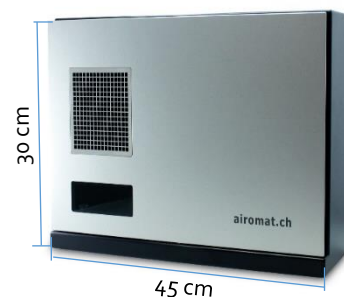

airomat EASY

BENÜTZEN STATT BESITZEN ab CHF 2.80/Tag*

Mit dem airomat EASY Angebot lassen sich unsere Geräte mieten – und zwar mit allem, was dazu gehört. Ein echtes «all inclusive» Angebot, bei dem die Basis-Beratung, die Lieferung und Installation, alle Nachfüllstoffe, sämtliches Zubehörmaterial sowie der monatliche Auffüllservice inklusive Reinigung durch unser Service Team beinhaltet ist. Eine jährliche Duftberatung sowie Reparaturen (bei Bedarf mit Ersatzgerät) sind ebenfalls integriert. airomat EASY gibt es bereits ab einem Gerät und einer Mindestlaufzeit von 12 Monaten.

*Preisbeispiel airomat 500, pro Gerät ab 20 Geräten, Laufzeit 3 Jahre, jährliche Zahlung.